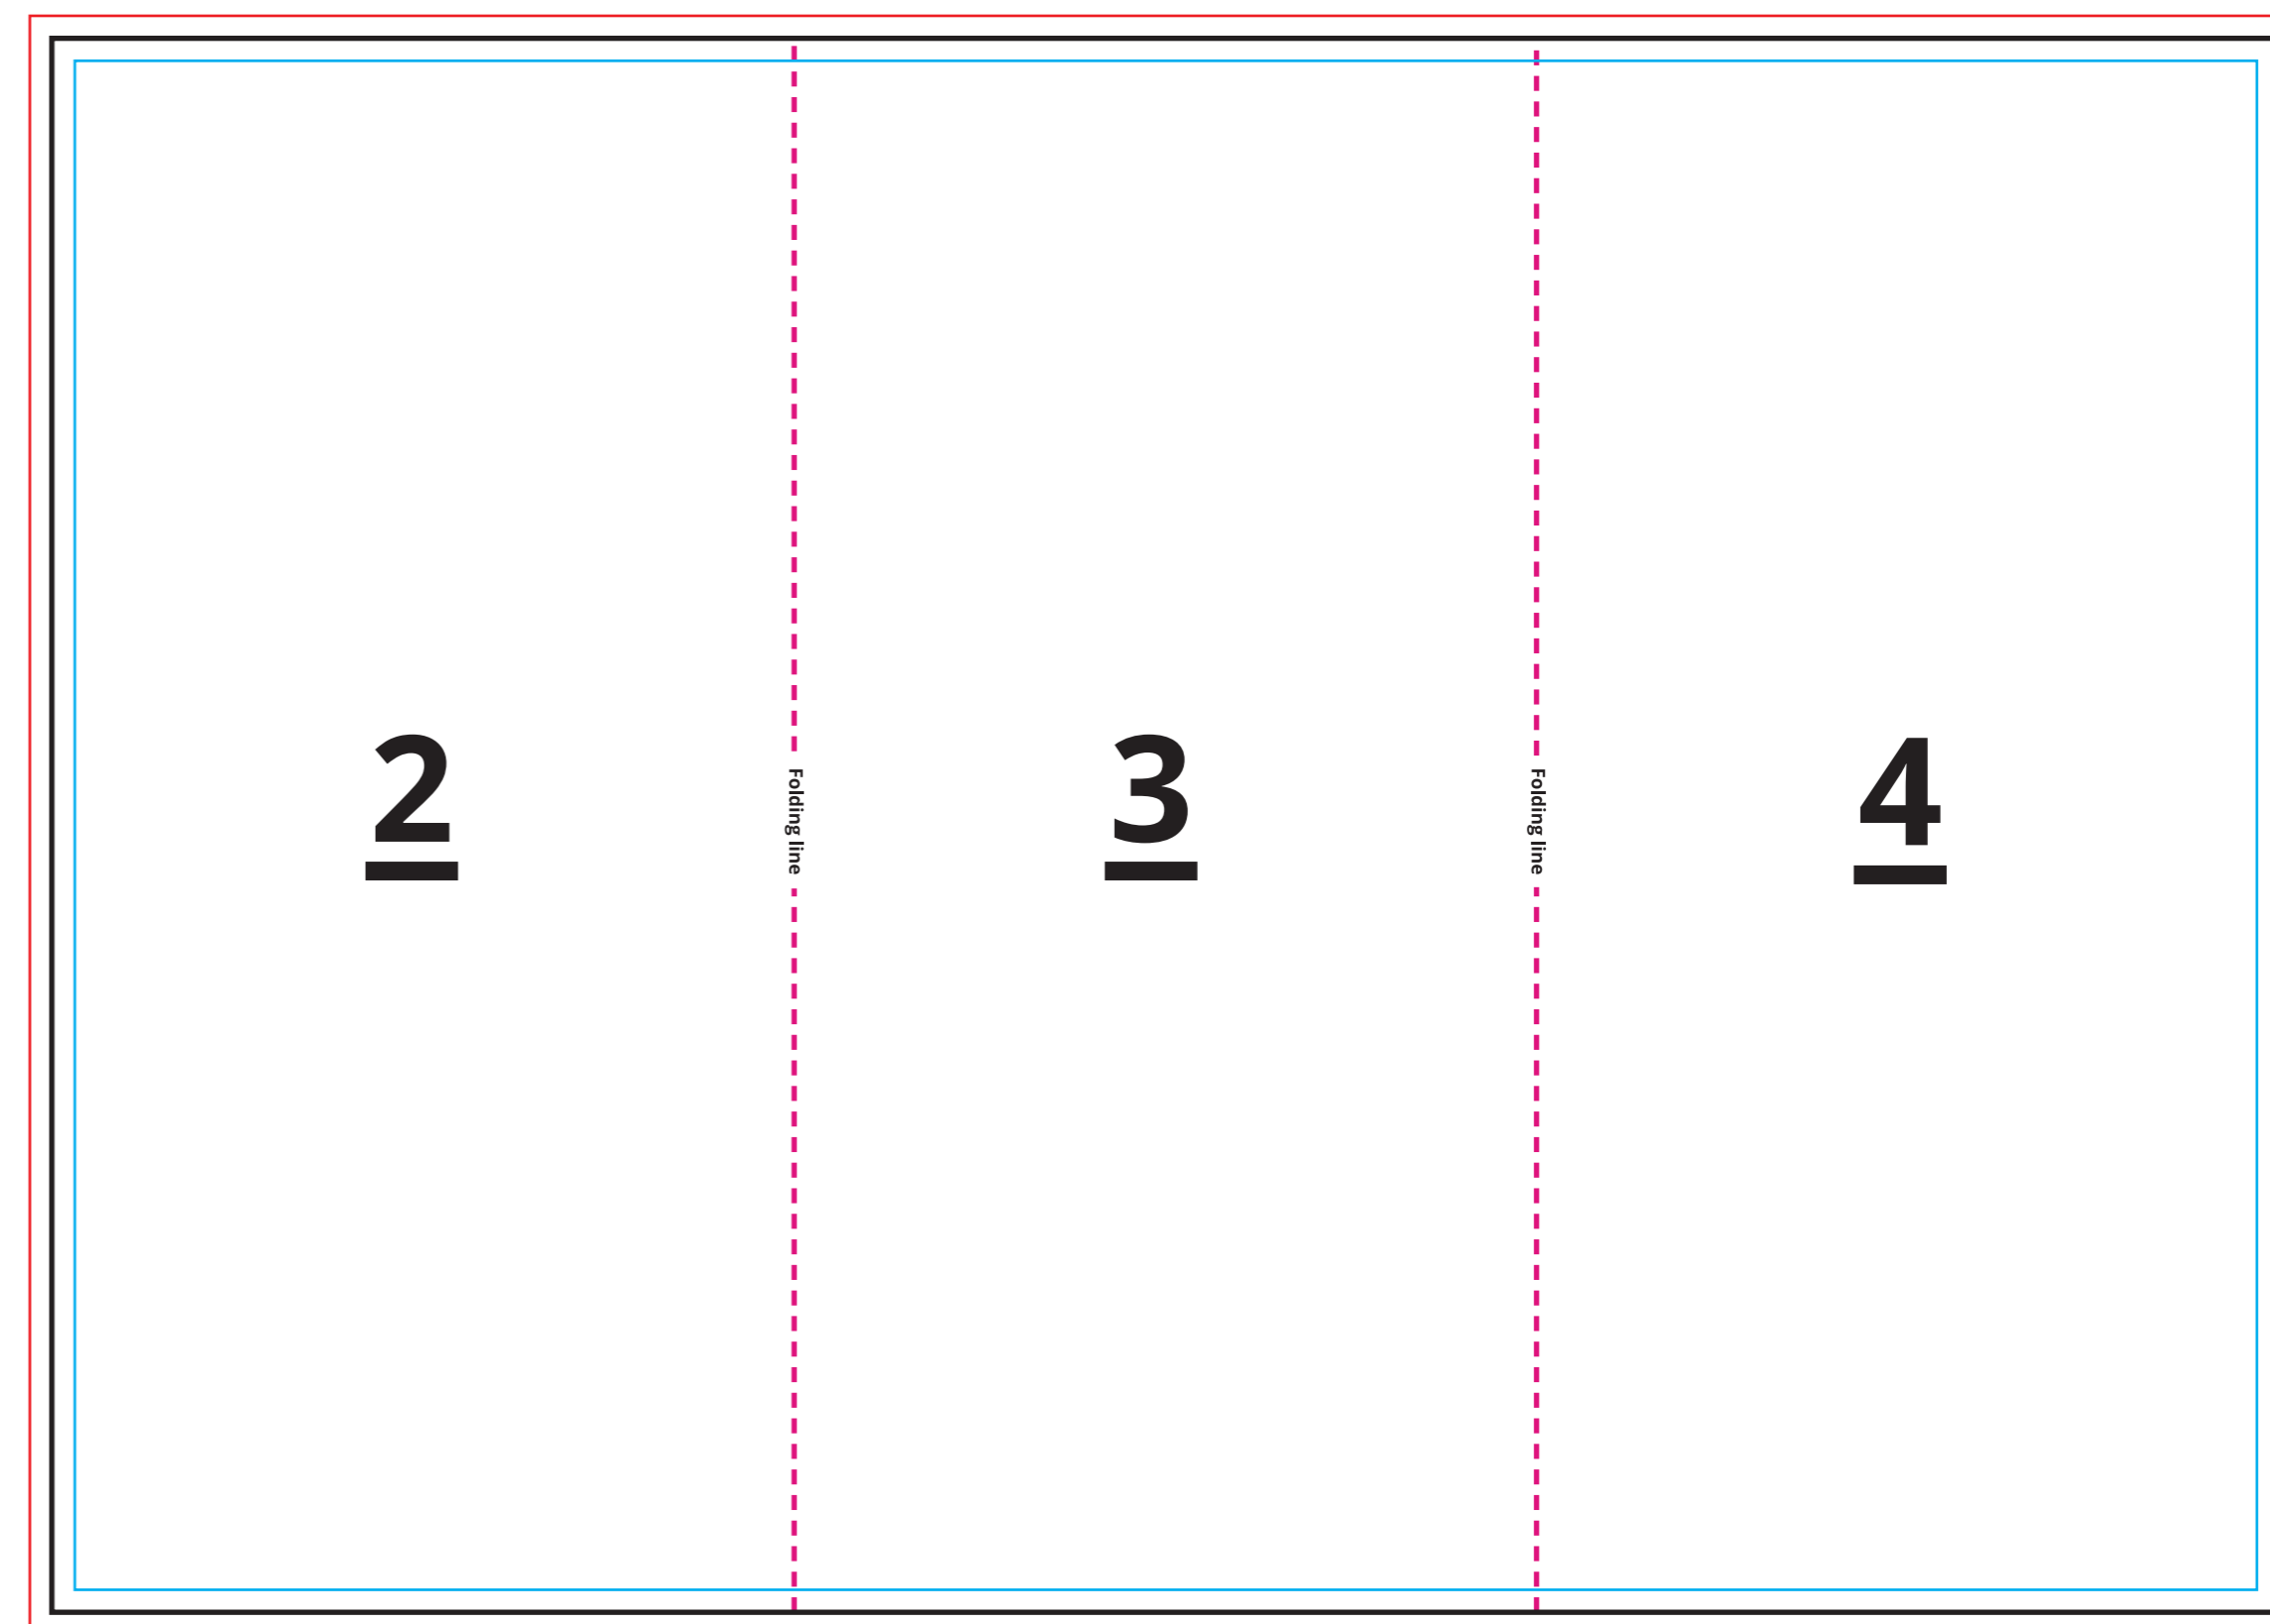

**5**

Folding line

**หลังปก**

**6**

Folding line

**หน้าปก**

**1**

● ด้านนอก

● ด้านใน

Outer Page

Inner Page

— ความหมายของเส้น —

-  โชนปลอดภัย
-  ขนาดสำเร็จแล้ว
-  สายพับงาน
-  ขนาดรูปแบบที่จะส่ง
- 

ประเภท  
แผ่นพับ

ด้านนอก      ด้านใน

แผ่นพับขนาด 297 x 210 mm (พับขนาน)

**2**

Folding line

**3**

Folding line

**4**