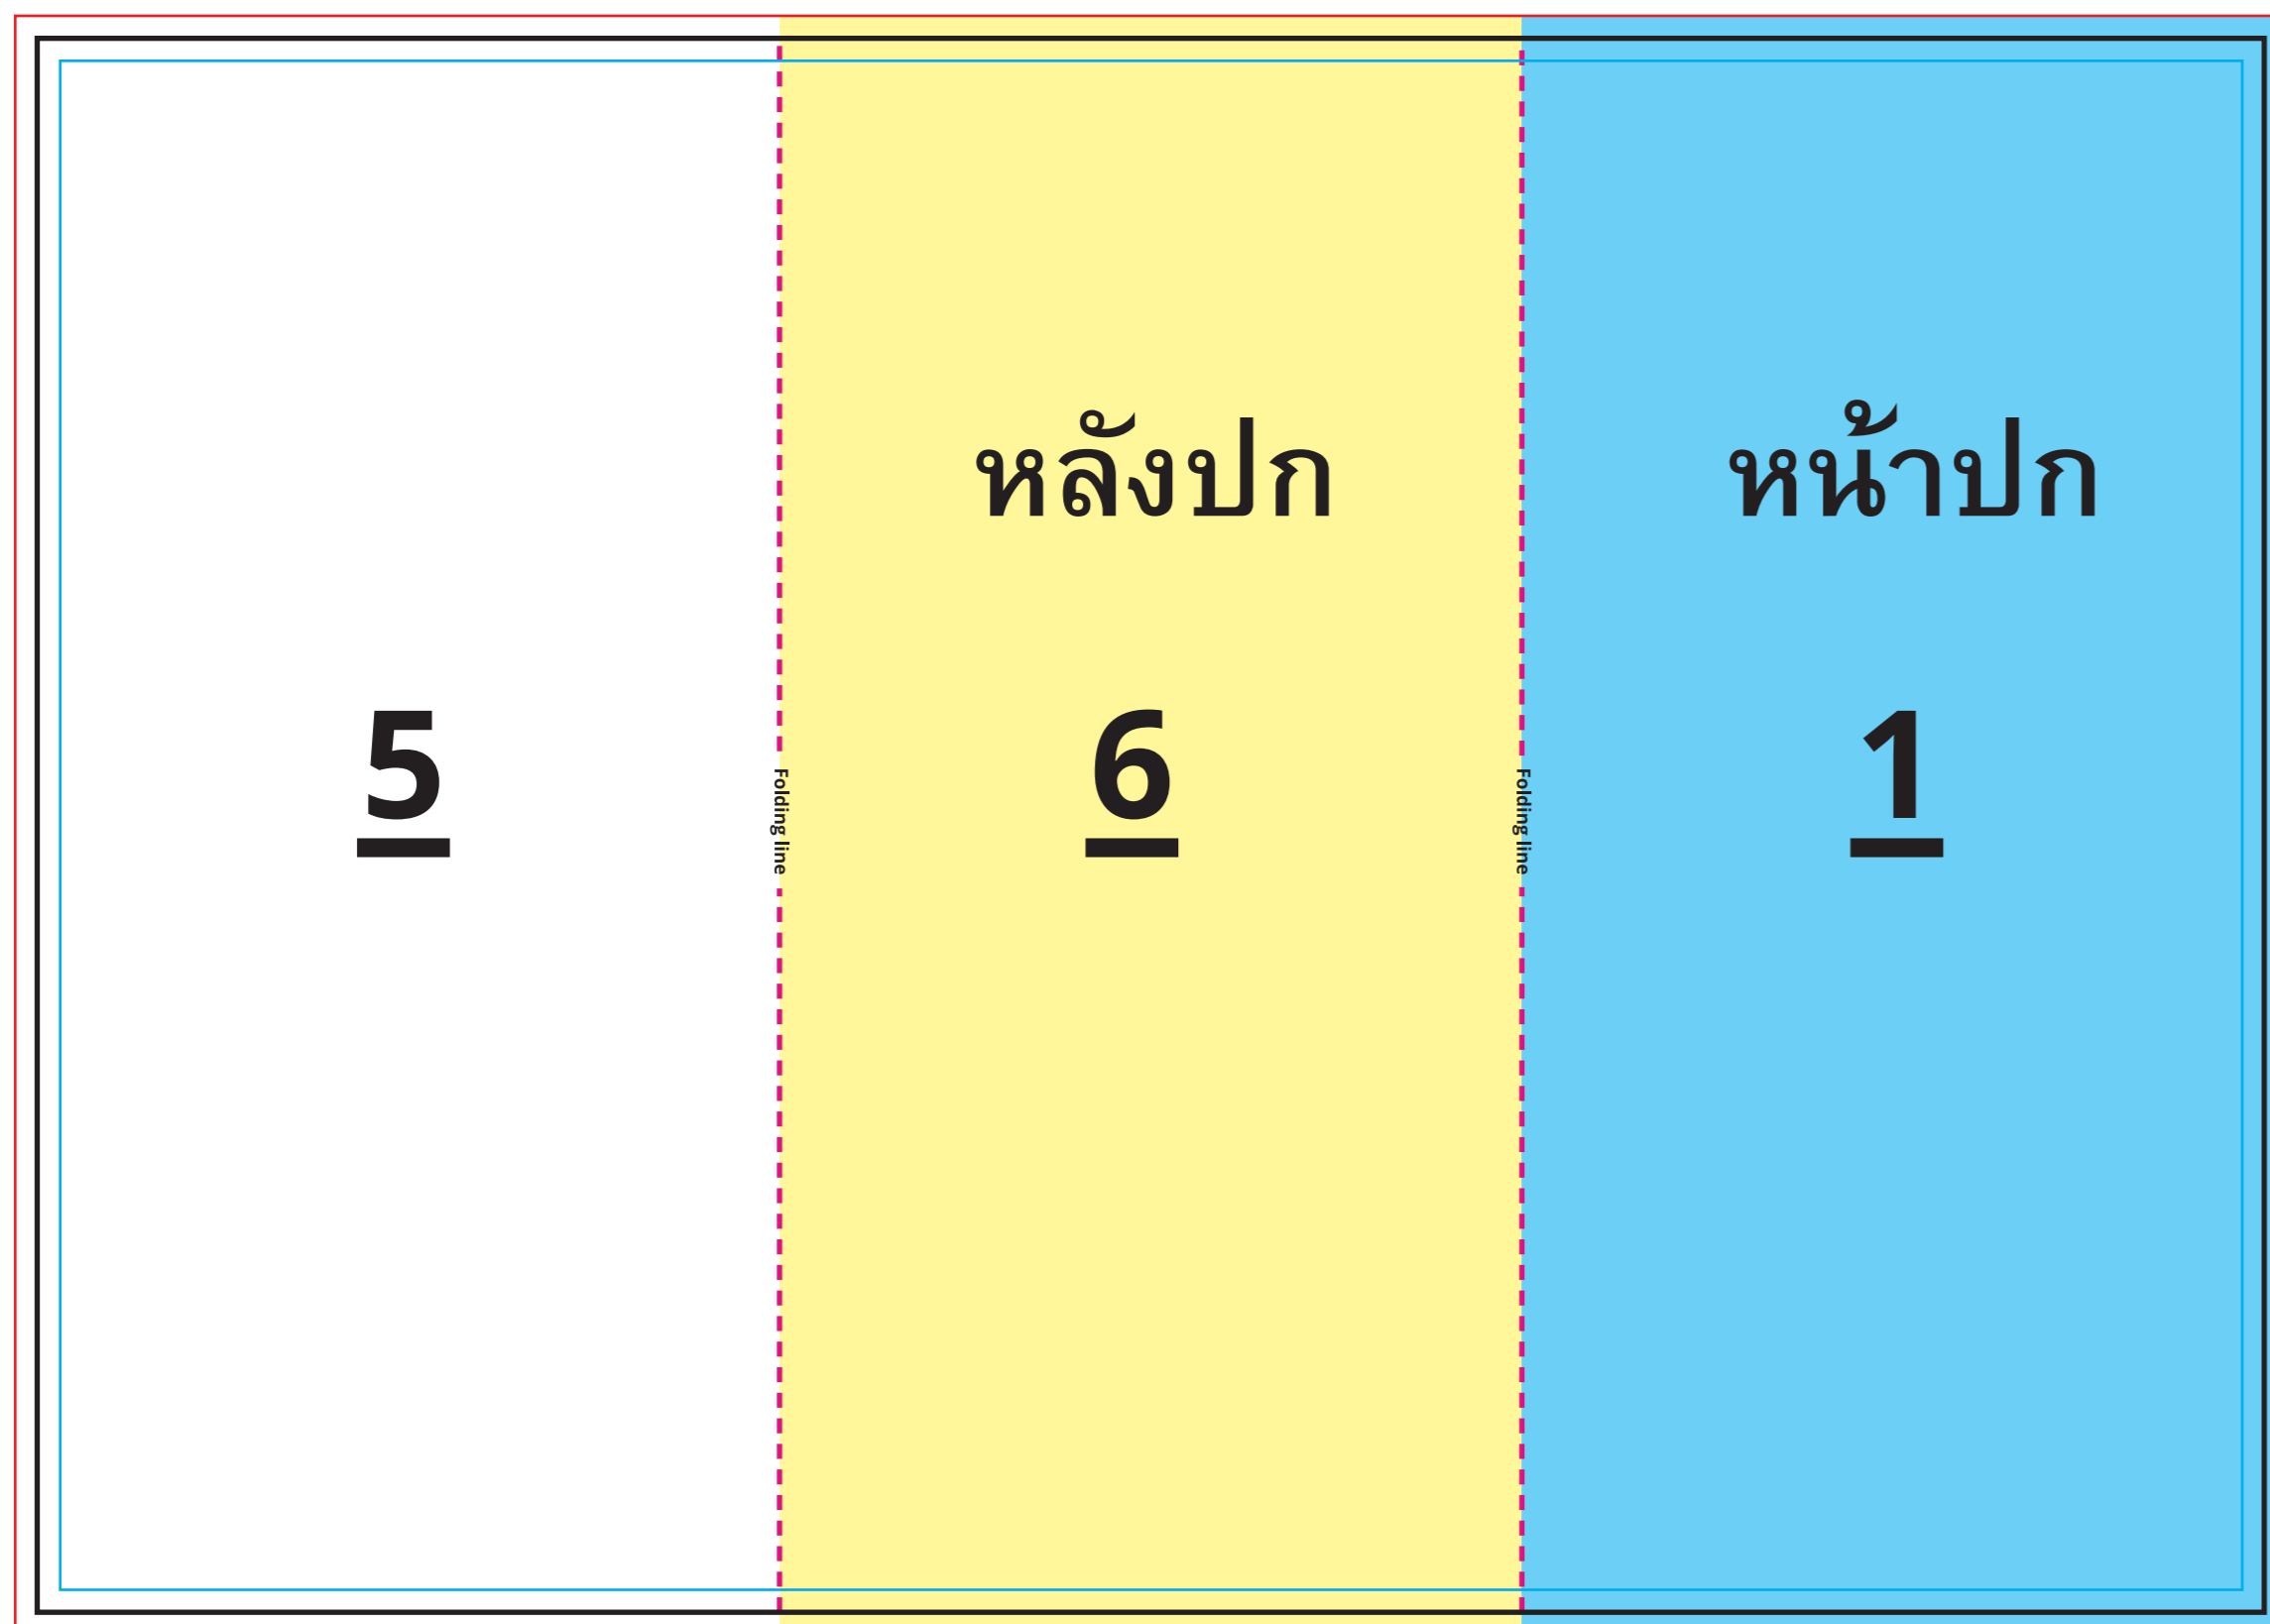

**5**

Folding line

**หลังปก**

**6**

Folding line

**หน้าปก**

**1**

● ด้านนอก

● ด้านใน

Outer Page

Inner Page

— ความหมายของเส้น —

-  โชนปลอดภัย
-  ขนาดสำเร็จแล้ว
-  สายพับงาน
-  ขนาดรูปแบบที่จะส่ง
- 

ประเภท  
แผ่นพับ

ด้านนอก      ด้านใน

แผ่นพับขนาด 297 x 210 mm (พับขนาน)

**2**

Folding line

**3**

Folding line

**4**