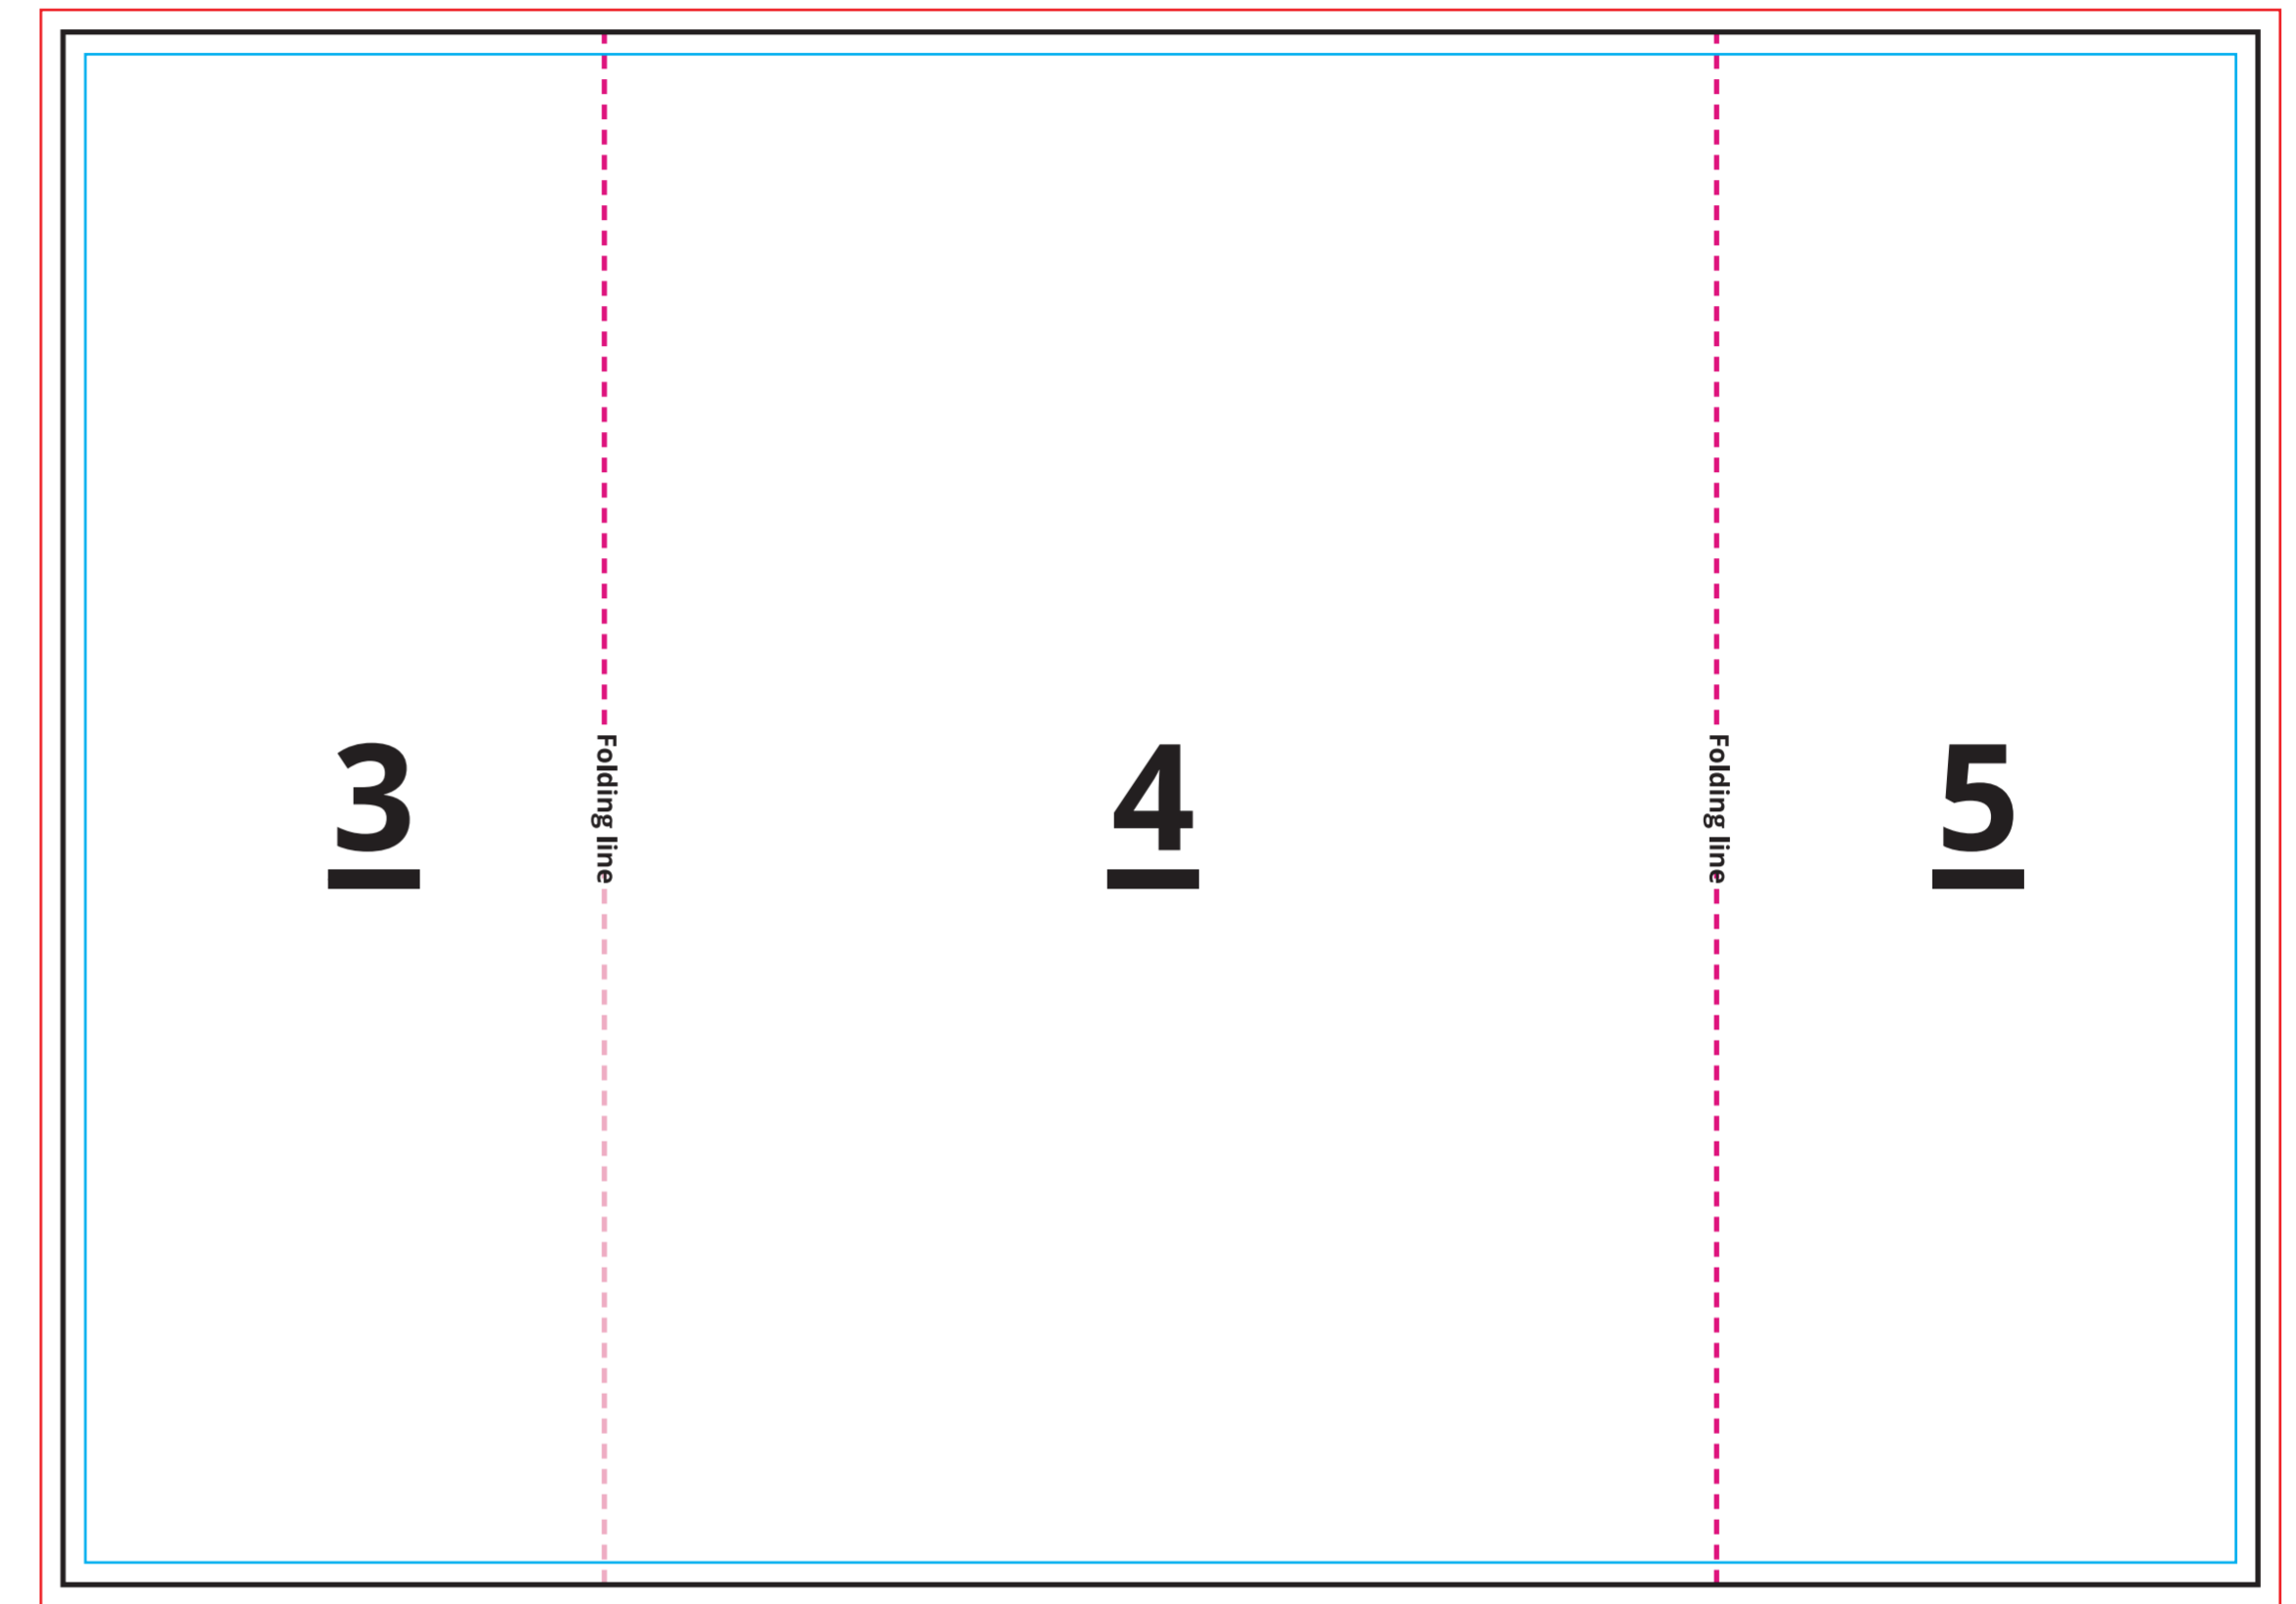

**2**

Folding line

**หลังปก**

**6**

Folding line

**หน้าปก**

**1**

**3**

Folding line

**4**

Folding line

**5**

ด้านนอก

ด้านใน

Outer Page

Inner Page

— ความหมายของเส้น —

-   โชนปลอดภัย
-   ขนาดสำเร็จแล้ว
-   สายพับงาน
-   ขนาดรูปแบบที่จะส่ง

ประเภท  
แผ่นพับ

ด้านนอก

ด้านใน

แผ่นพับขนาด 297 x 210 mm (พับหน้าต่าง)