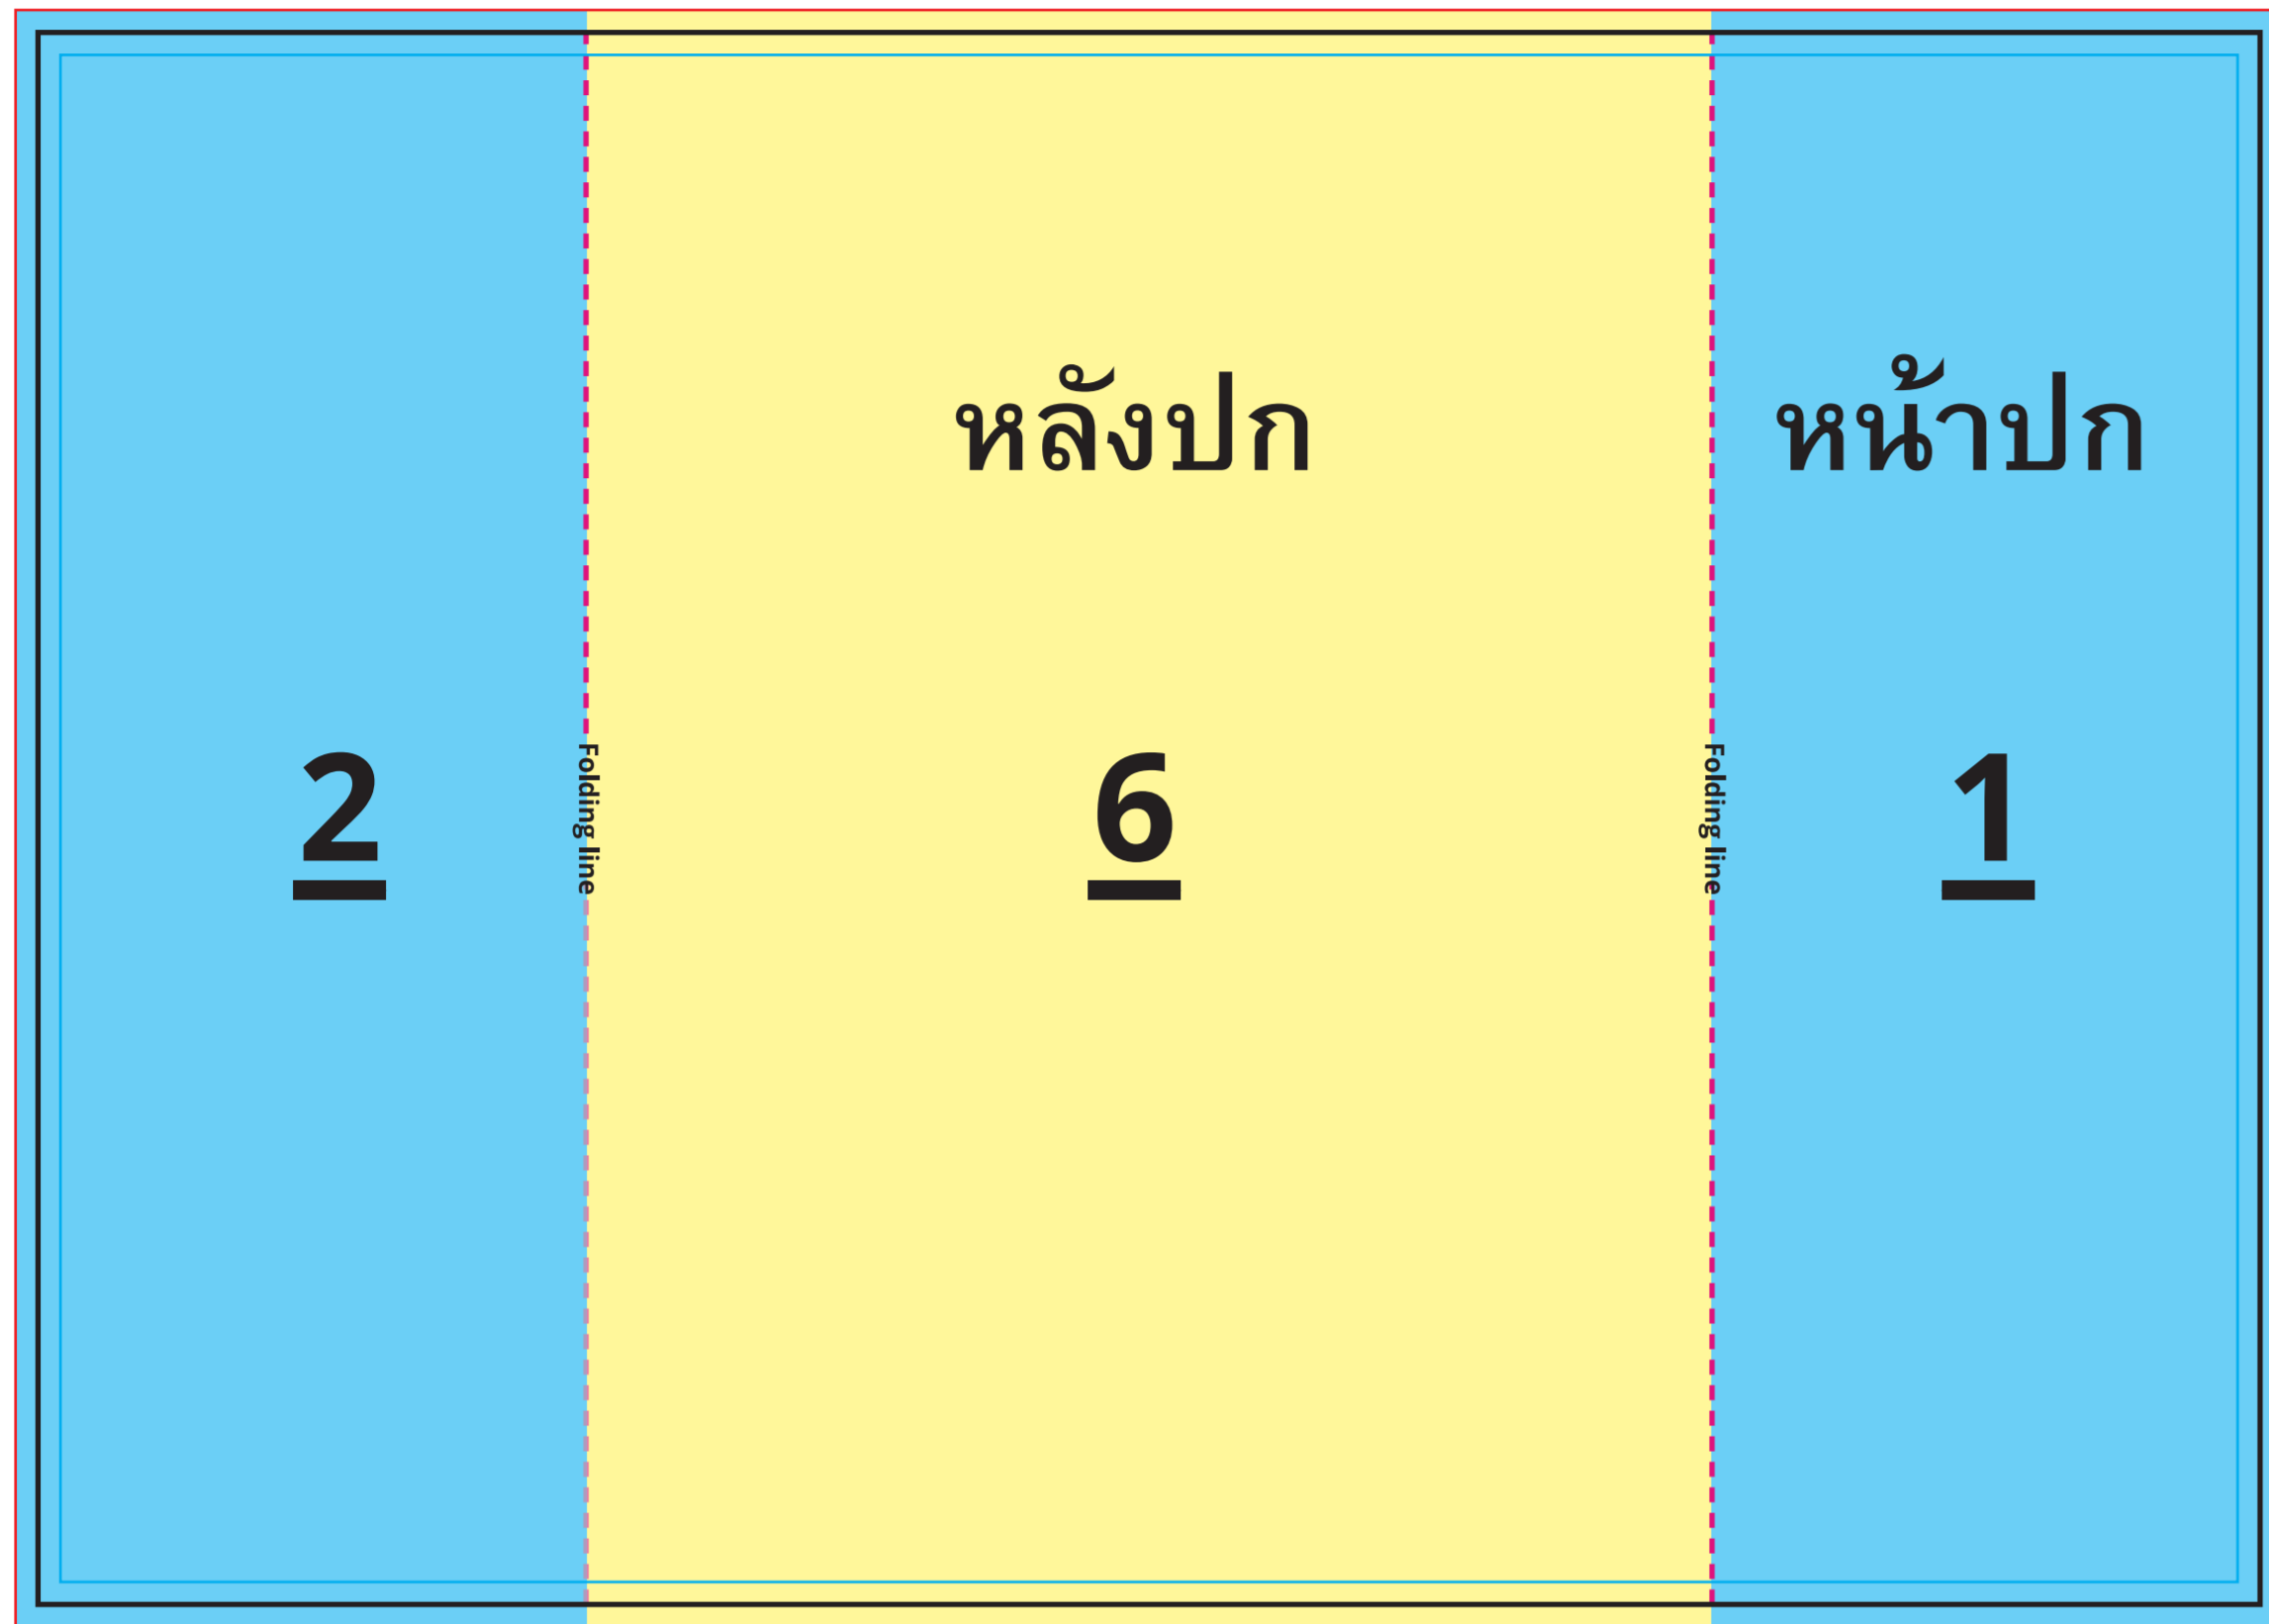

**2**

Folding line

**หลังปก**

**6**

Folding line

**หน้าปก**

**1**

**3**

Folding line

**4**

Folding line

**5**

ด้านนอก

ด้านใน

Outer Page

Inner Page

— ความหมายของเส้น —

-   โชนปลอดภัย
-   ขนาดสำเร็จแล้ว
-   สายพับงาน
-   ขนาดรูปแบบที่จะส่ง

ประเภท  
แผ่นพับ

ด้านนอก

ด้านใน

แผ่นพับขนาด 297 x 210 mm (พับหน้าต่าง)