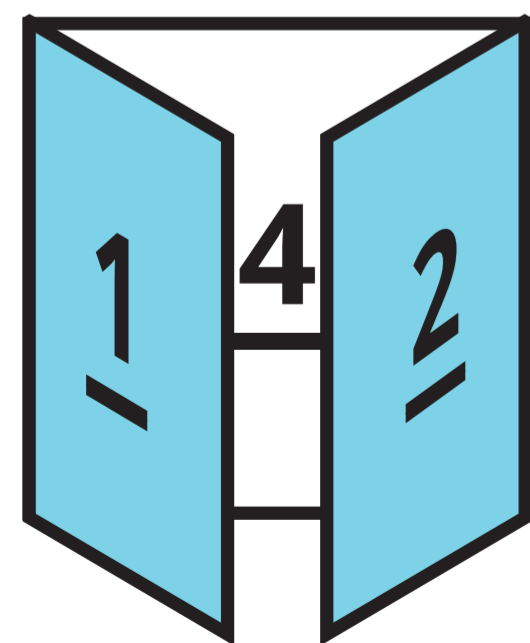

**2**

Folding line

**หลังปก**

**6**

Folding line

**หน้าปก**

**1**

**3**

Folding line

**4**

Folding line

**5**

ด้านนอก

ด้านใน

Outer Page

Inner Page

— ความหมายของเส้น —

-   โชนปลอดภัย
-   ขนาดสำเร็จแล้ว
-   สายพับงาน
-   ขนาดรูปแบบที่จะส่ง

ประเภท  
แผ่นพับ

ด้านนอก

ด้านใน

แผ่นพับขนาด 297 x 210 mm (พับหน้าต่าง)